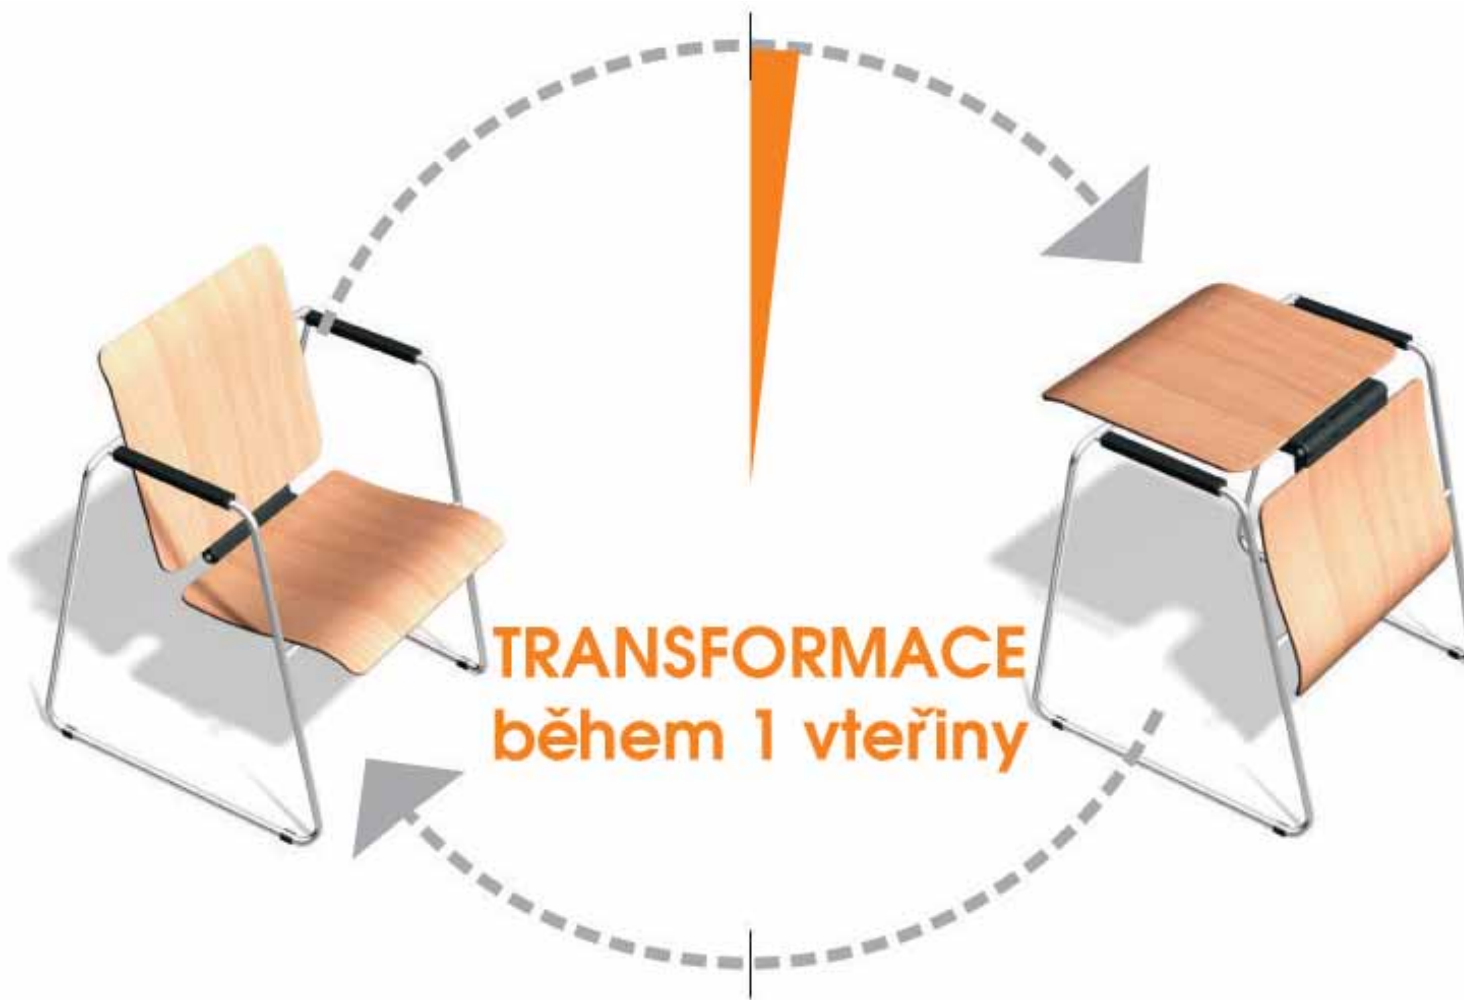

Ocenění ze světových výstav

ST SEATTABLE®